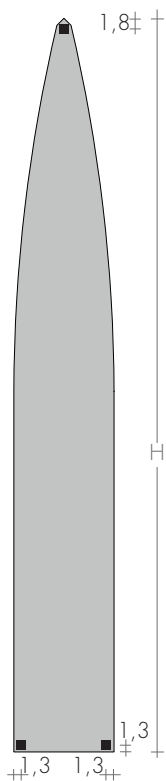

ATTACCHI DI SERIE