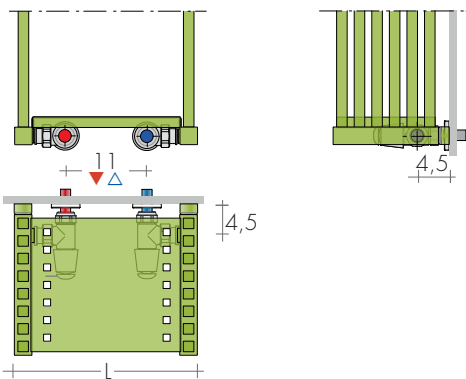

## DIMENSIONI

Larghezza: 27 cm

Altezza: 180 cm

Profondità: 15 /20 /25 cm

Sporgenza dal muro: 16,5/21,5 /26,5 cm

MODELLO	HP cm	Bianco sablé di serie €	EN 442		▲▼ int.att. cm	Altezza H cm	Profondità P cm	Larghezza L cm	Peso M Kg	Volume V dm <sup>3</sup>
			Δt 50 K watt	Δt 30 K watt						
GUGLIA	180-15	923,00	660	341	11	180	15	27	10,8	3,9
GUGLIA	180-20	991,10	878	454	11	180	20	27	14,4	5,2
GUGLIA	180-25	1056,50	1098	568	11	180	25	27	18,0	6,4

## ATTACCHI DI SERIE

EG ø 1/2"  
A richiesta ø 3/8"  
Attacchi a richiesta, pag. 287

ATTACCHI DI SERIE

FISSAGGI  
Mensole B15 comprese

GUGLIA 180-20

VALVOLE CONSIGLIATE

KIT VALVOLE CROMO COMPRENDE:

- n°2 Valvole con codoli
- n°2 Raccordi (per multistrato ø16, rame ø12 e14)
- n°2 Rosette tonde