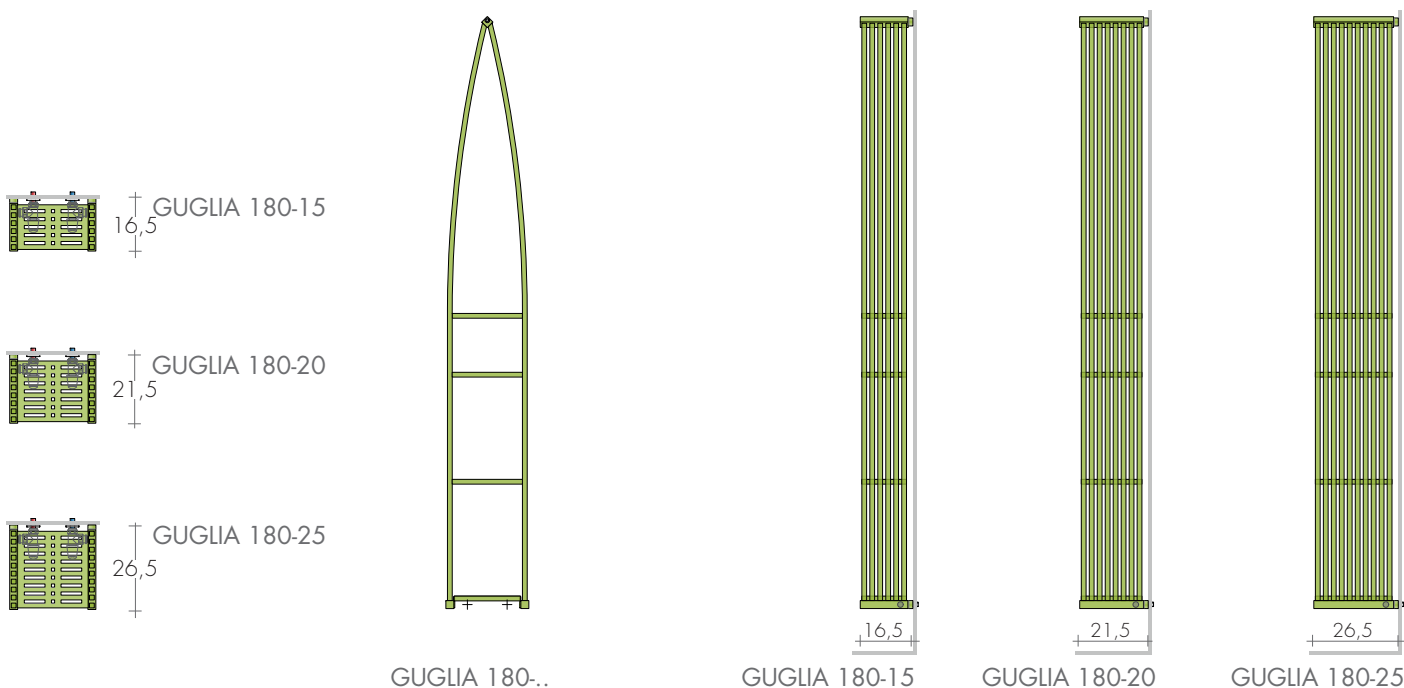

design Luigi Brembilla

Dal design rigoroso e slanciato verso l'alto GUGLIA racchiude al suo interno una nicchia

dove le salviette possono essere poste su funzionali ripiani. Lo sviluppo verticale e la

parte terminale sviluppata ad arco, occhieggiano lo stile delle architetture gotiche.

## DIMENSIONI

Larghezza: 27 cm

Altezza: 180 cm

Profondità: 15 /20 /25 cm

Sporgenza dal muro: 16,5/21,5 /26,5 cm

MODELLO	HP cm	Bianco sablé di serie €	EN 442		▲▼ int.att. cm	Altezza H cm	Profondità P cm	Larghezza L cm	Peso M Kg	Volume V dm <sup>3</sup>
			Δt 50 K watt	Δt 30 K watt						
GUGLIA	180-15	923,00	660	341	11	180	15	27	10,8	3,9
GUGLIA	180-20	991,10	878	454	11	180	20	27	14,4	5,2
GUGLIA	180-25	1056,50	1098	568	11	180	25	27	18,0	6,4